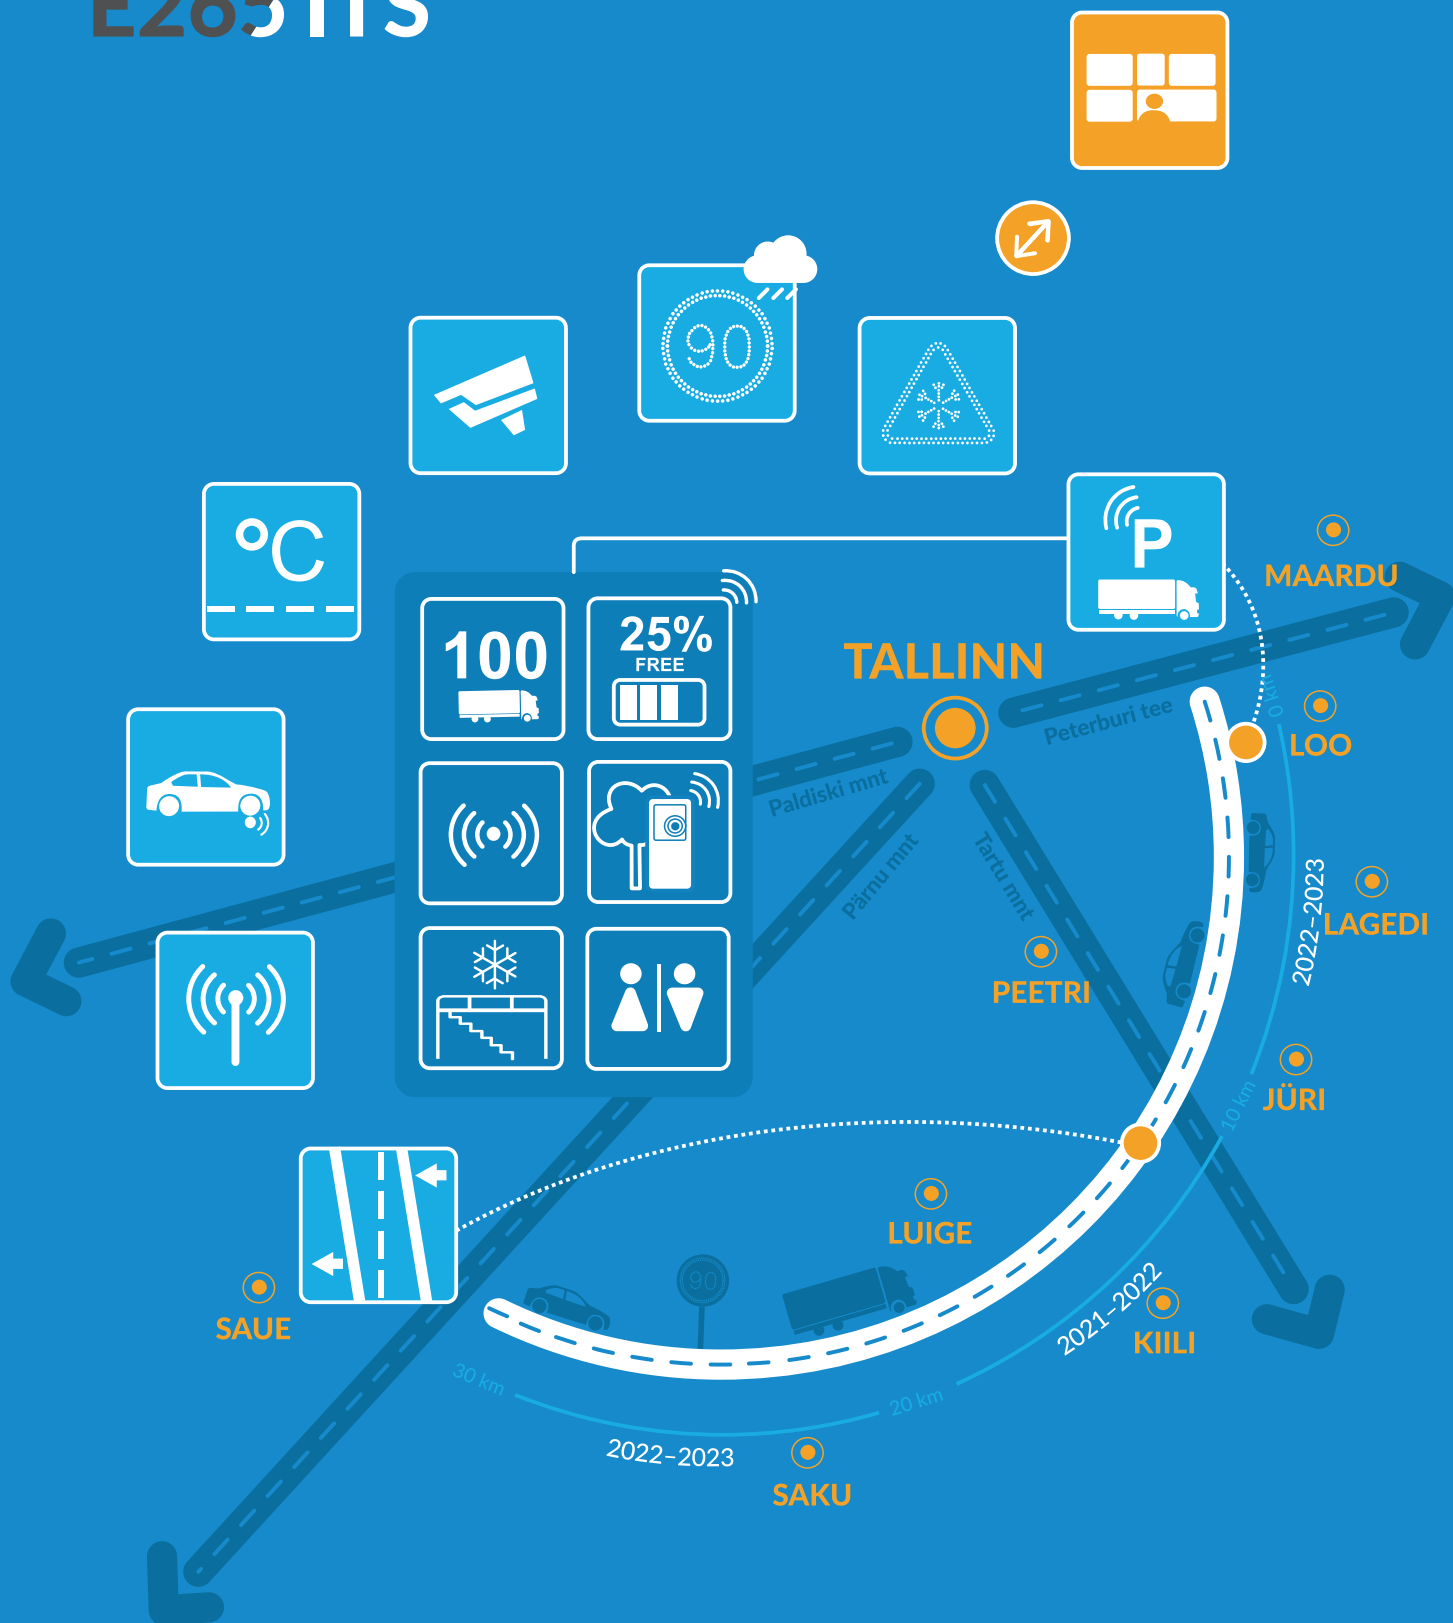

TALLINNA RINGTEE E265 ITS

MAANTEEAMET

Kaasrahastatav ELi Euroopa ühendamise rahastust